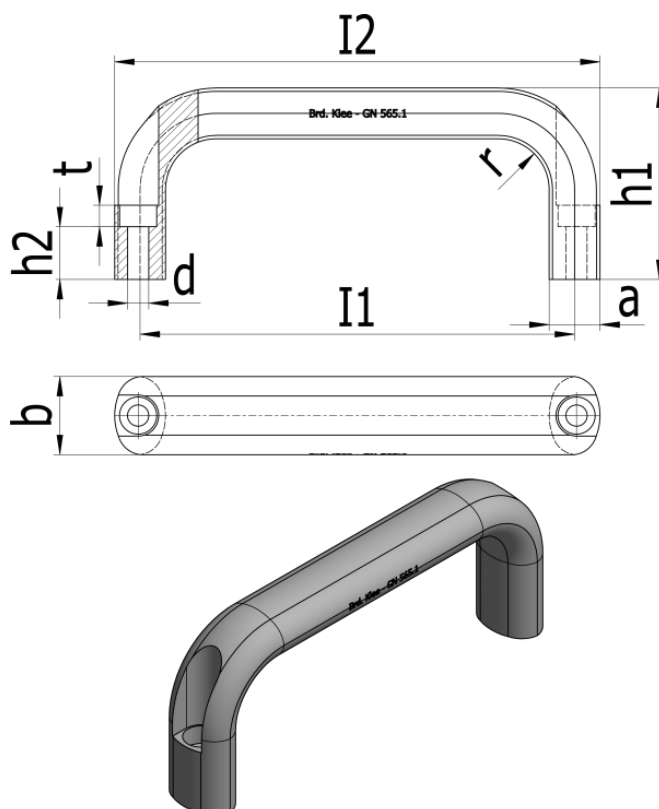

Varenummer: 20565126132SW

Beskrivelse: E+G Bøjlegreb GN 565.1-26-132-SW

## Mål

$a = 17$

$b = 26$

$d = 6.4$

$h_1 = 55$

$h_2 = 11$

$I_1 = 132$

$I_2 = 146$

$r = 17$

$T_{min} = 6$

Vægt i (g) = 163